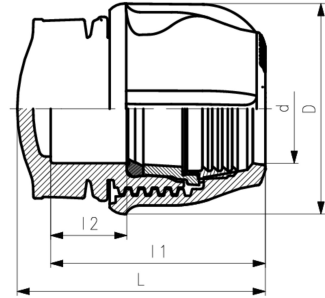

## End cap

- installation without disassembling
- suitable for PE and PEX pipes
- water PN16
- material: PP
- gasket: NBR quality for drinkable water
- colour: blue-black

d (mm)	PN (bar)	Code	SP	GP	Weight (kg)	D (mm)	L (mm)	l1 (mm)	l2 (mm)
16	16	<b>158 400 353</b>	10	80	0.041	45	60	46	19
20	16	<b>158 400 079</b>	10	250	0.037	45	60	54	19
25	16	<b>158 400 080</b>	10	180	0.054	53	67	59	21
32	16	<b>158 400 081</b>	10	130	0.087	64	76	66	23
40	16	<b>158 400 082</b>	100	0	0.136	75	89	76	26
50	16	<b>158 400 083</b>	55	0	0.267	97	104	88	30
63	16	<b>158 400 084</b>	30	0	0.471	114	124	104	35
75	16	<b>158 400 085</b>	18	0	0.791	135	155	133	41
90	16	<b>158 400 086</b>	8	0	1.268	161	178	150	44
110	16	<b>158 400 087</b>	6	0	1.901	185	209	175	53