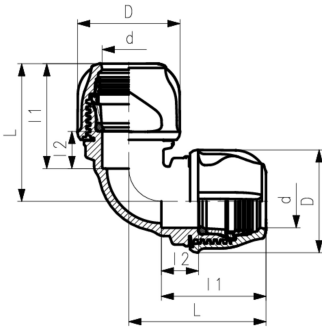

Data sheet

valid from: 8/10/19

90° Elbow

- installation without disassembling
- suitable for PE and PEX pipes
- water PN16
- material: PP
- gasket: NBR quality for drinkable water
- colour: blue-black

d (mm)	PN (bar)	Code	SP	GP	Weight (kg)	D (mm)	L (mm)	l1 (mm)	l2 (mm)
16	16	158 400 356	10	50	0.078	44	113	46	19
20	16	158 400 070	10	150	0.075	45	67	54	19
25	16	158 400 071	10	100	0.104	53	75	59	21
32	16	158 400 072	10	60	0.170	64	87	66	23
40	16	158 400 073	30	0	0.265	75	102	76	26
50	16	158 400 074	24	0	0.517	97	119	88	30
63	16	158 400 075	10	0	0.916	114	144	104	35
75	16	158 400 076	8	0	1.516	135	180	133	41
90	16	158 400 077	3	0	2.460	161	207	150	44
110	16	158 400 078	2	0	3.638	185	242	175	53